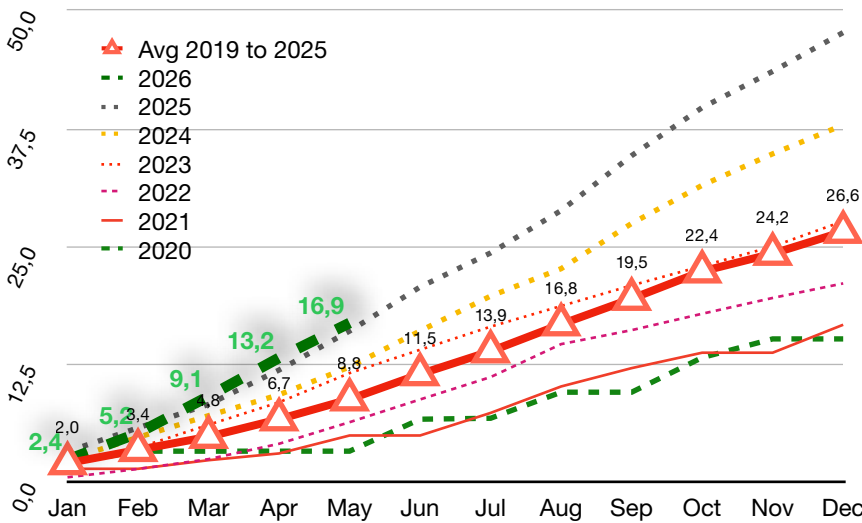

## Books For Dogs Activity year to May 31, 2026

**Cummulative Income by Month (Euro thousands)**

A maggio continuiamo la nostra solida traiettoria storica rispetto agli anni precedenti in termini di entrate, che ora ammontano a 16.891 € da inizio anno, il 7% in più rispetto al nostro anno record precedente. L'evento principale di questo mese è stato il contributo fornito per l'acquisto di un'auto, di cui uno dei nostri sei principali rifugi che sosteniamo aveva bisogno. Di conseguenza, i saldi bancari sono rimasti stabili intorno ai 44,000 €. Attendiamo con impazienza l'evento speciale di giugno, la "Serata a quiz", che ci aiuterà a raccogliere ulteriori fondi per le nostre associazioni benefiche. Continuiamo a lavorare alla transizione da ONLUS a un altro tipo di associazione, ma non abbiamo ancora deciso quale formato sia il più adatto. In ogni caso, il punto di arrivo comporterà probabilmente ulteriori oneri amministrativi e finanziari.