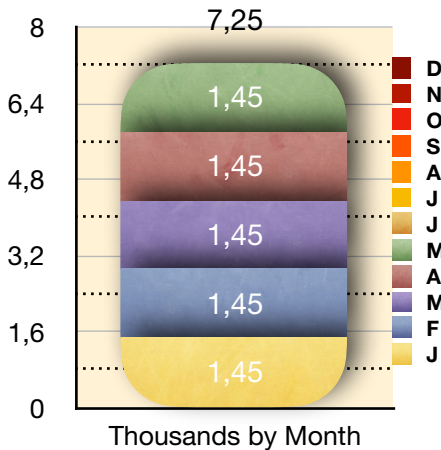

To Canile

Yr to end May 2026

Rifugio per Cani Aprilia	2,000
La Nostra Acra	2,000
Paws to Help	0,375
Casa Mauu	1,250
Cat Colony	0,375
Canile in Ossaia 250	1,250
Vets Assistance	1,200
Projects (all)	8,600